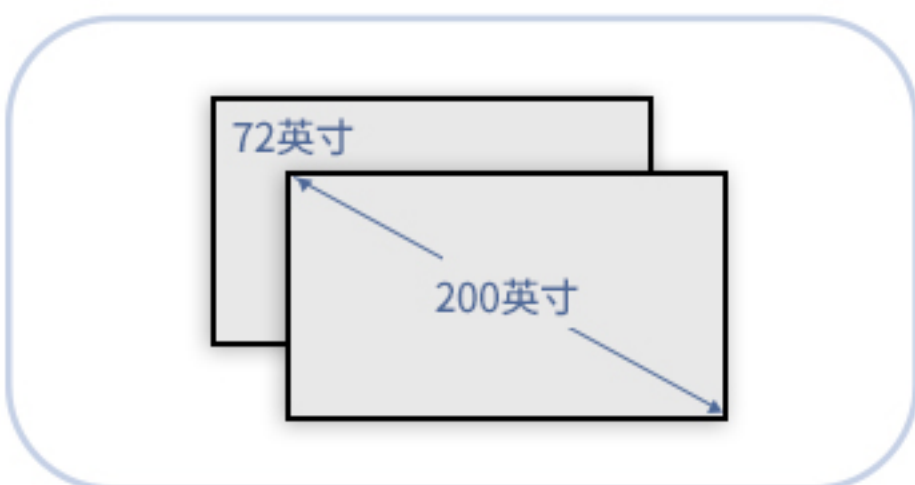

► 尺寸范围于比例

对角线72~200英寸。