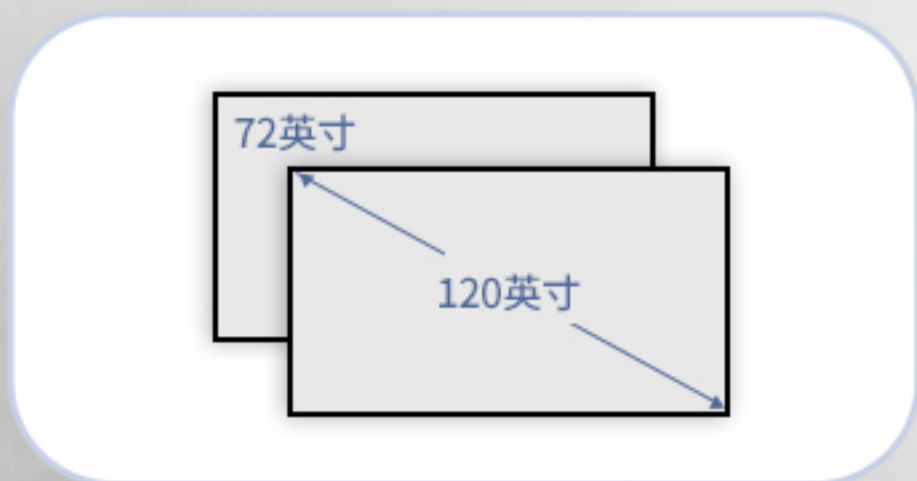

## 长焦菲涅尔光学屏

### ► 尺寸范围于比例

对角线72~120英寸。