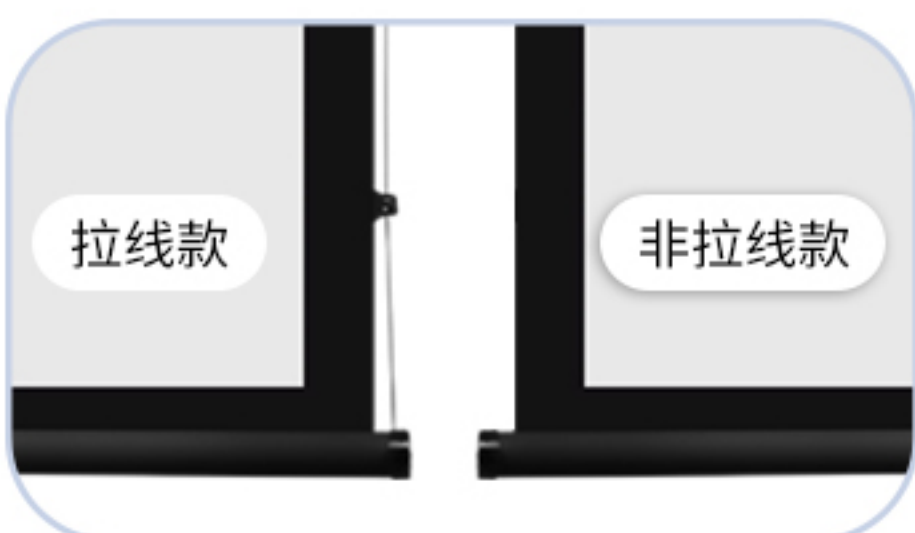

Aluminum case electric pull wire screen

铝外壳电动拉线幕

► 产品概述

采用拉线导向自绷紧系统设计，完全平衡幕布表面每一点阵的表面张力，无需工具即可调整幕布整度，有效消除通常难以避免的“V”形波纹。壳体支持贴顶和壁挂安装和天花装根据您不同的房屋结构和需求可以做到不同的安装方式。且安装方便又美观大气，适合您多变的场合要求。

► 幕面简介

拉线材质可选：高增益微穿孔透声幕，微穿孔透声幕，微穿孔黑晶抗光幕，短焦黑栅抗光，顶级4K软白幕，高清软白幕，高清软灰幕，高清金属软幕，灰晶抗光幕，黑晶抗光幕等。

非拉线材质可选：4K玻纤白幕，4K玻纤灰幕

► 尺寸范围于比例

对角线72~200英寸。