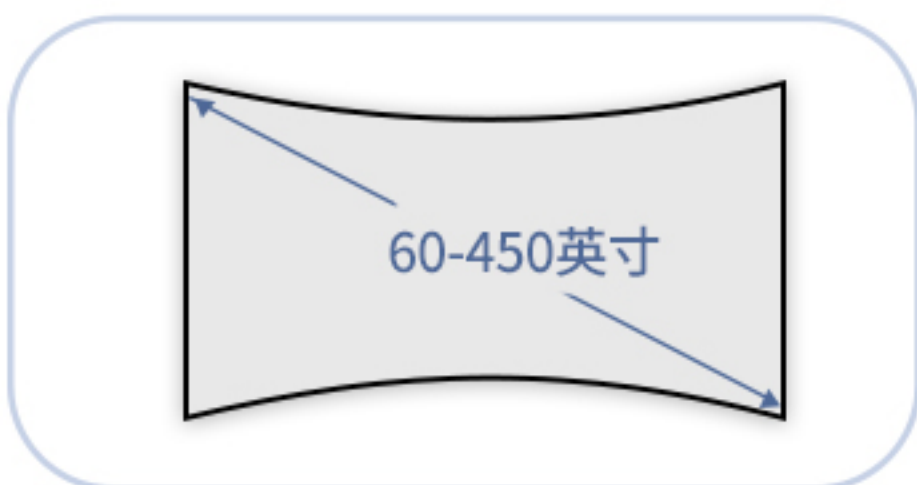

► 尺寸范围于比例

对角线60~450英寸，银幕比例有4:3、16:9、16:10，可根据客户需求定制产品。