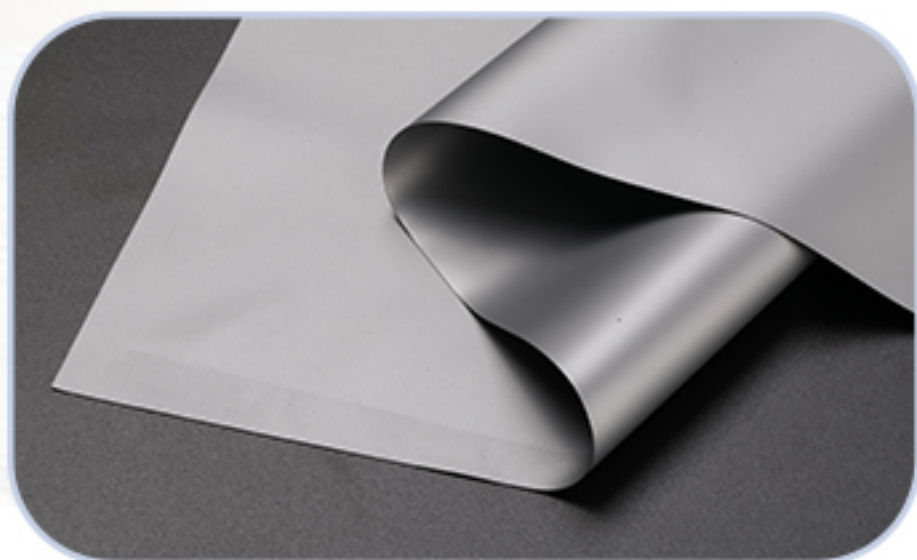

## ► 产品概述

采用铝合金/植绒边框，使用无缝固定拼接技术边框无缝拼接让投影幕一体化，画框幕布是一种广受推荐的设计，它的结构简单非常平直，而且很耐用。比电动张力(线)幕的平度和耐用度更上一层楼，并且既可用挂墙式，也可将其整个镶嵌在墙壁内。安装极为方便，可定制做弧形和圆弧形幕布。