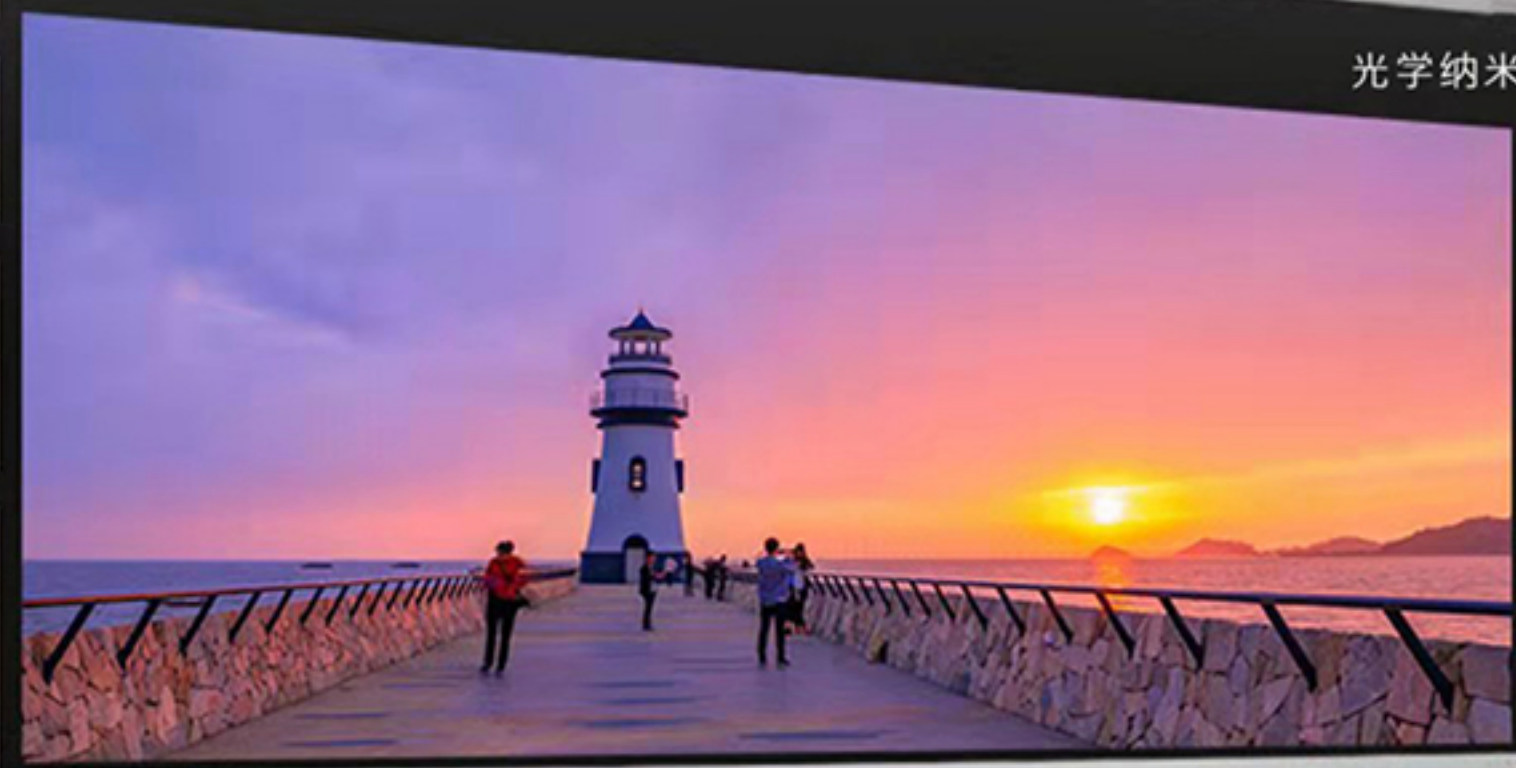

# 嵌入式隐藏天花幕

重构客厅C位

无边界体验

与喜欢的世界 不期而遇

170° 大观影视角

智能语音联动升降

光学纳米层护眼

/ 完 美 融 于 自 然 /