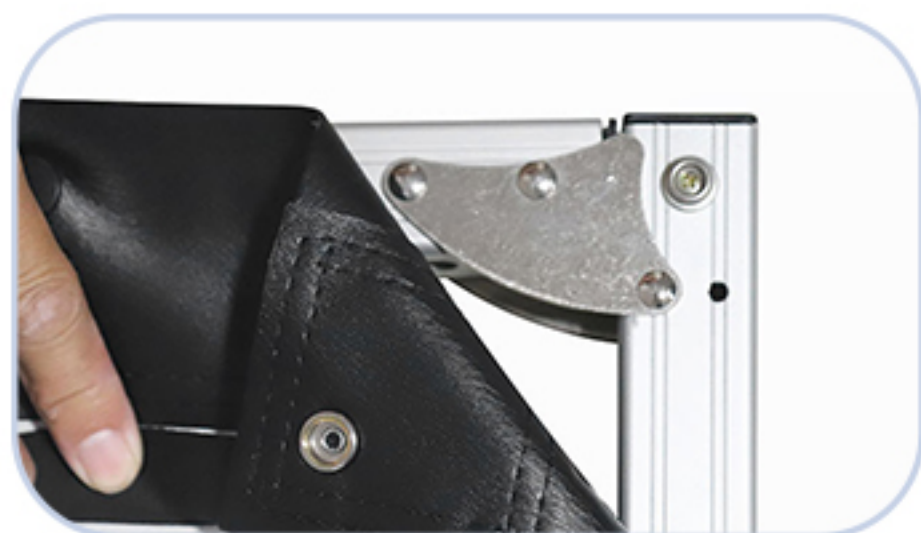

► 可搭配多种幕料

材质可选：高清软白幕，背投软幕，正背投幕等。