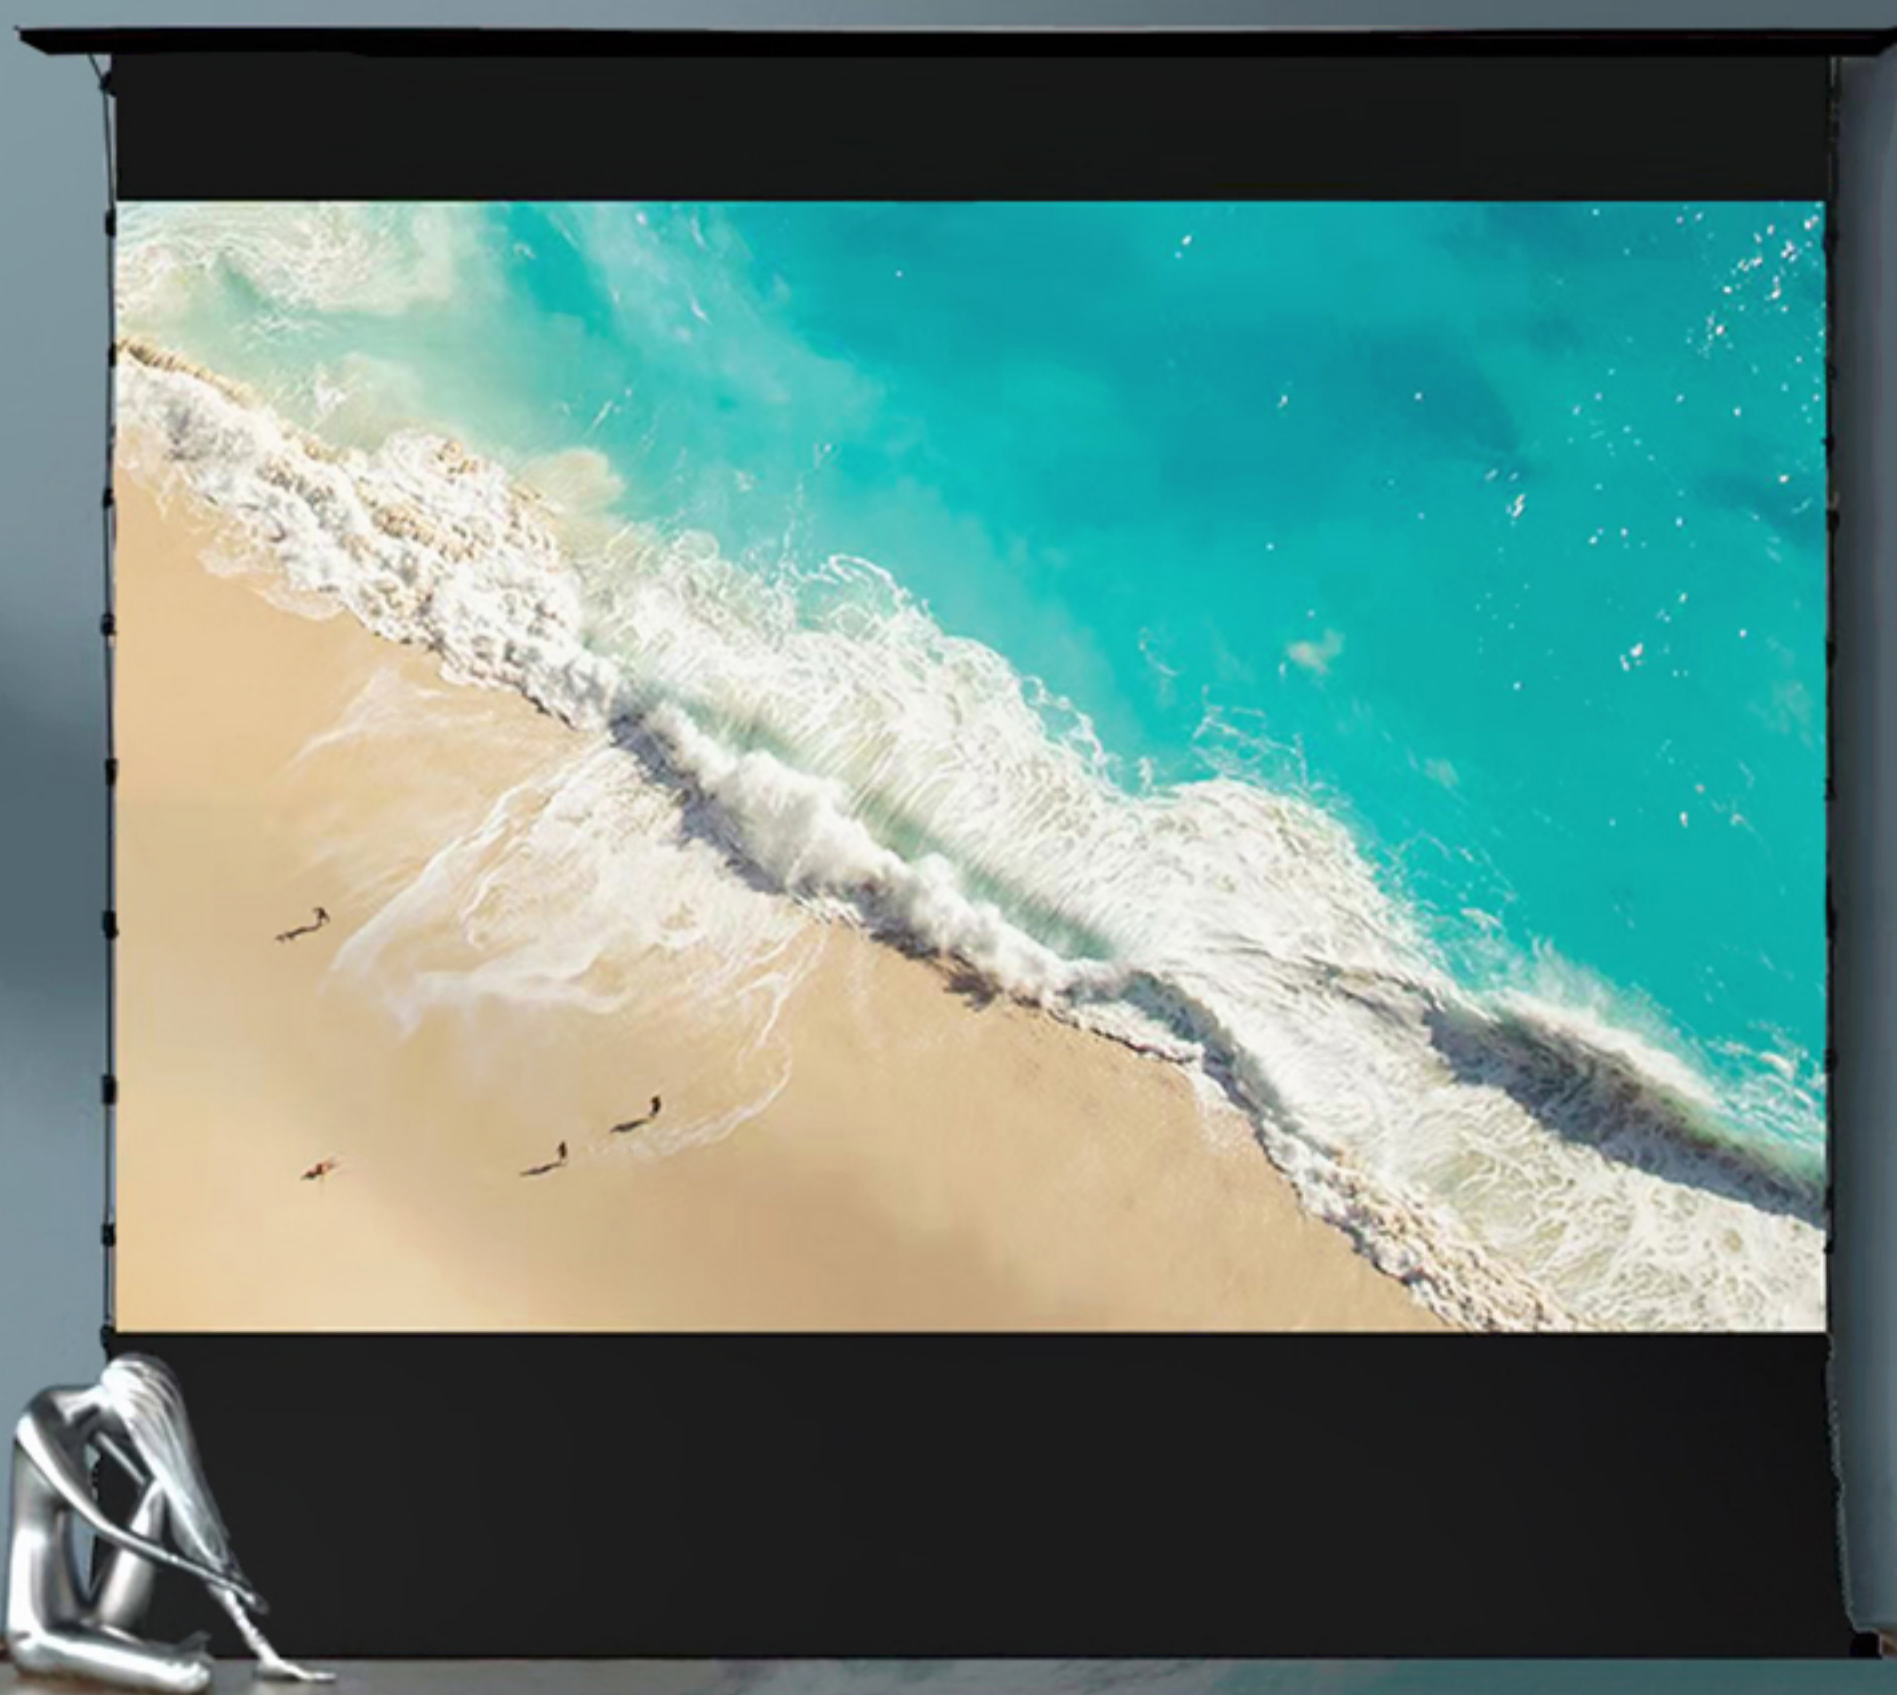

# 便携式电动地升幕

身未动心可远

你和爱人中间

不用隔着一台机器

免安装

遥控升降

无卷边褶皱

/ 完 美 源 于 自 然 /