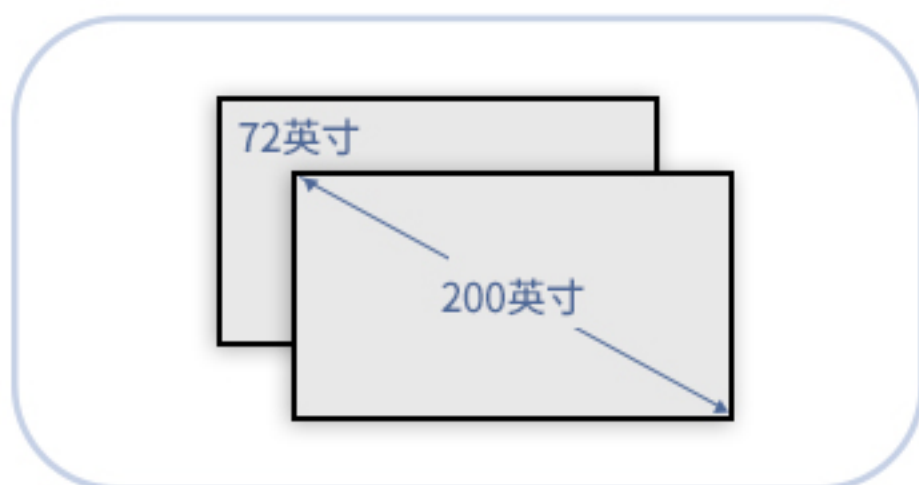

### ► 产品概述

四方体外壳设计，节省空间的同时支持顶部、壁部多种安装方式，并且支持开槽影藏式安装设计。在电动幕的两边各加上一条张力线来把幕的水平拉平，而上下则是以很重的幕下缘来增加力量。它的好处当然就是平整，又可以收起来，而且整支幕的结构很强非常有质感。也可用于大型工程幕和商务使用。

### ► 尺寸范围于比例

对角线72~200英寸。

SCREEN GEMS.

www.screen-gems.cn