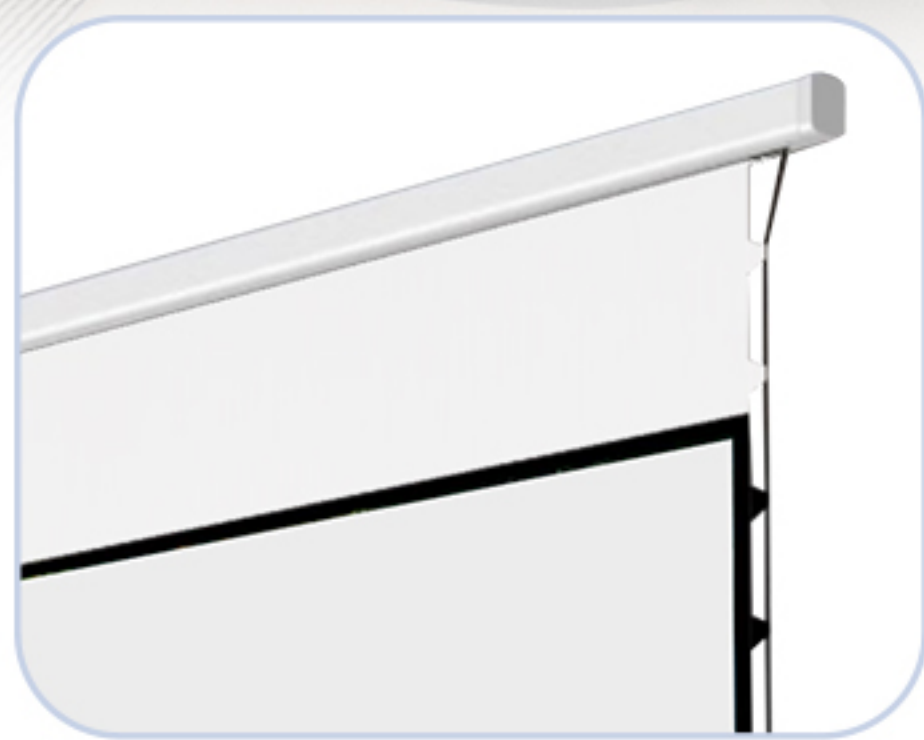

Suspended intelligent photon curtain.

悬浮式智能光子幕

► 产品概述

采用半透明光子膜，投影画面仿佛悬浮空中，让视觉回归主角墙面颜色、电视柜装饰朦胧透出，不干扰您的装修风格，4K+HDR画质每帧充满细节清晰夺目，高动态画质提升技术，画面清晰，准确还原黑色深邃、彩色生动。极窄幕布边光子幕面宽角度高亮度增益，记忆涂层加持，幕面卷边自修复，光子成像技术硬实力成就画质新境界。