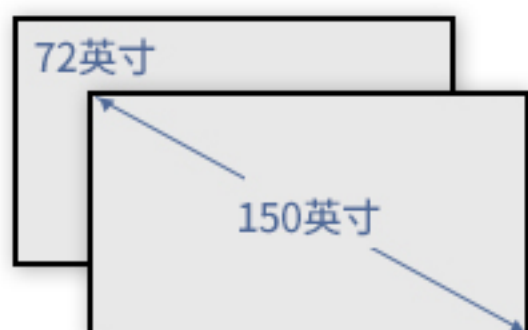

## ► 尺寸范围于比例

对角线72~150英寸。

SCREEN GEMS.

www.screen-gems.cn