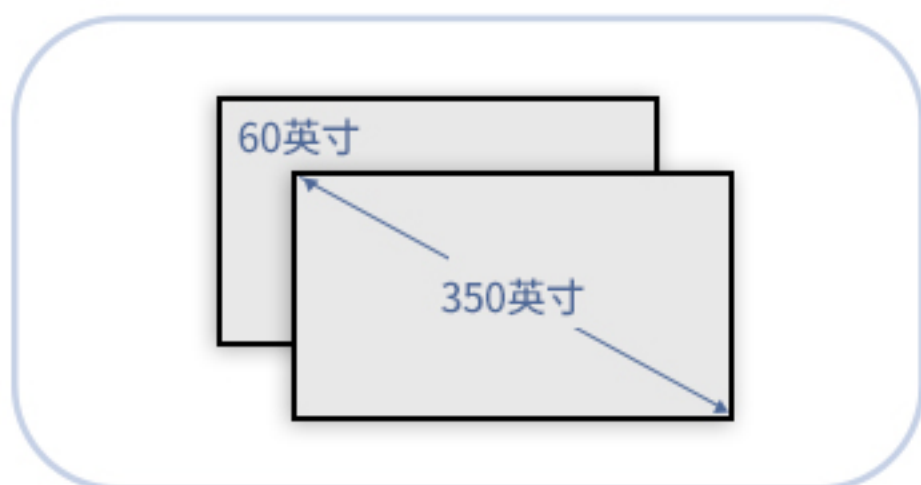

► 尺寸范围于比例

对角线60~350英寸，