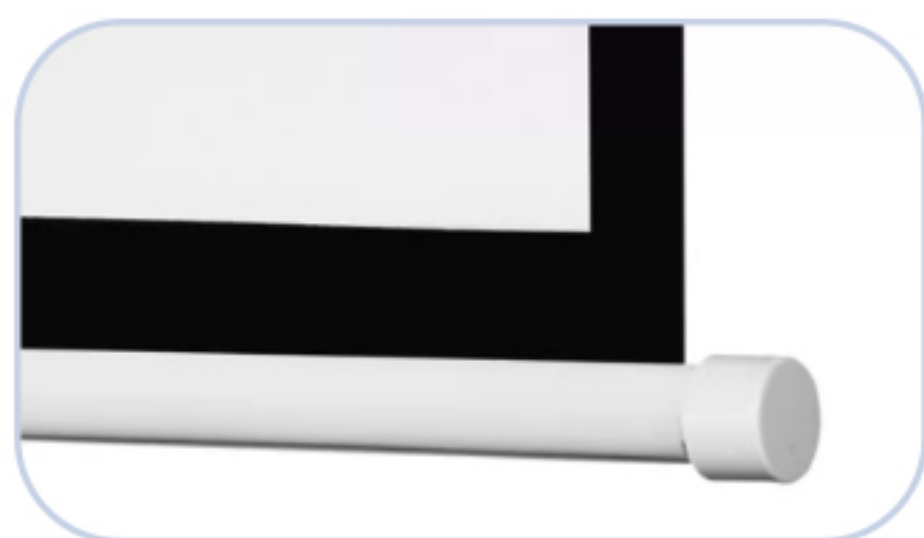

## ► 产品概述

电动幕布是用的最普遍的幕布，平整性好，易保养，幕是由电机从两端均匀下放，确保幕布不受外力影响，轻松升降，简易安装，可长时间维持幕布平整性，长期使用不产生波纹，加遥控配件使用更方便。铁质外壳也可用作大型工程幕，在大型报告厅和会议室使用。