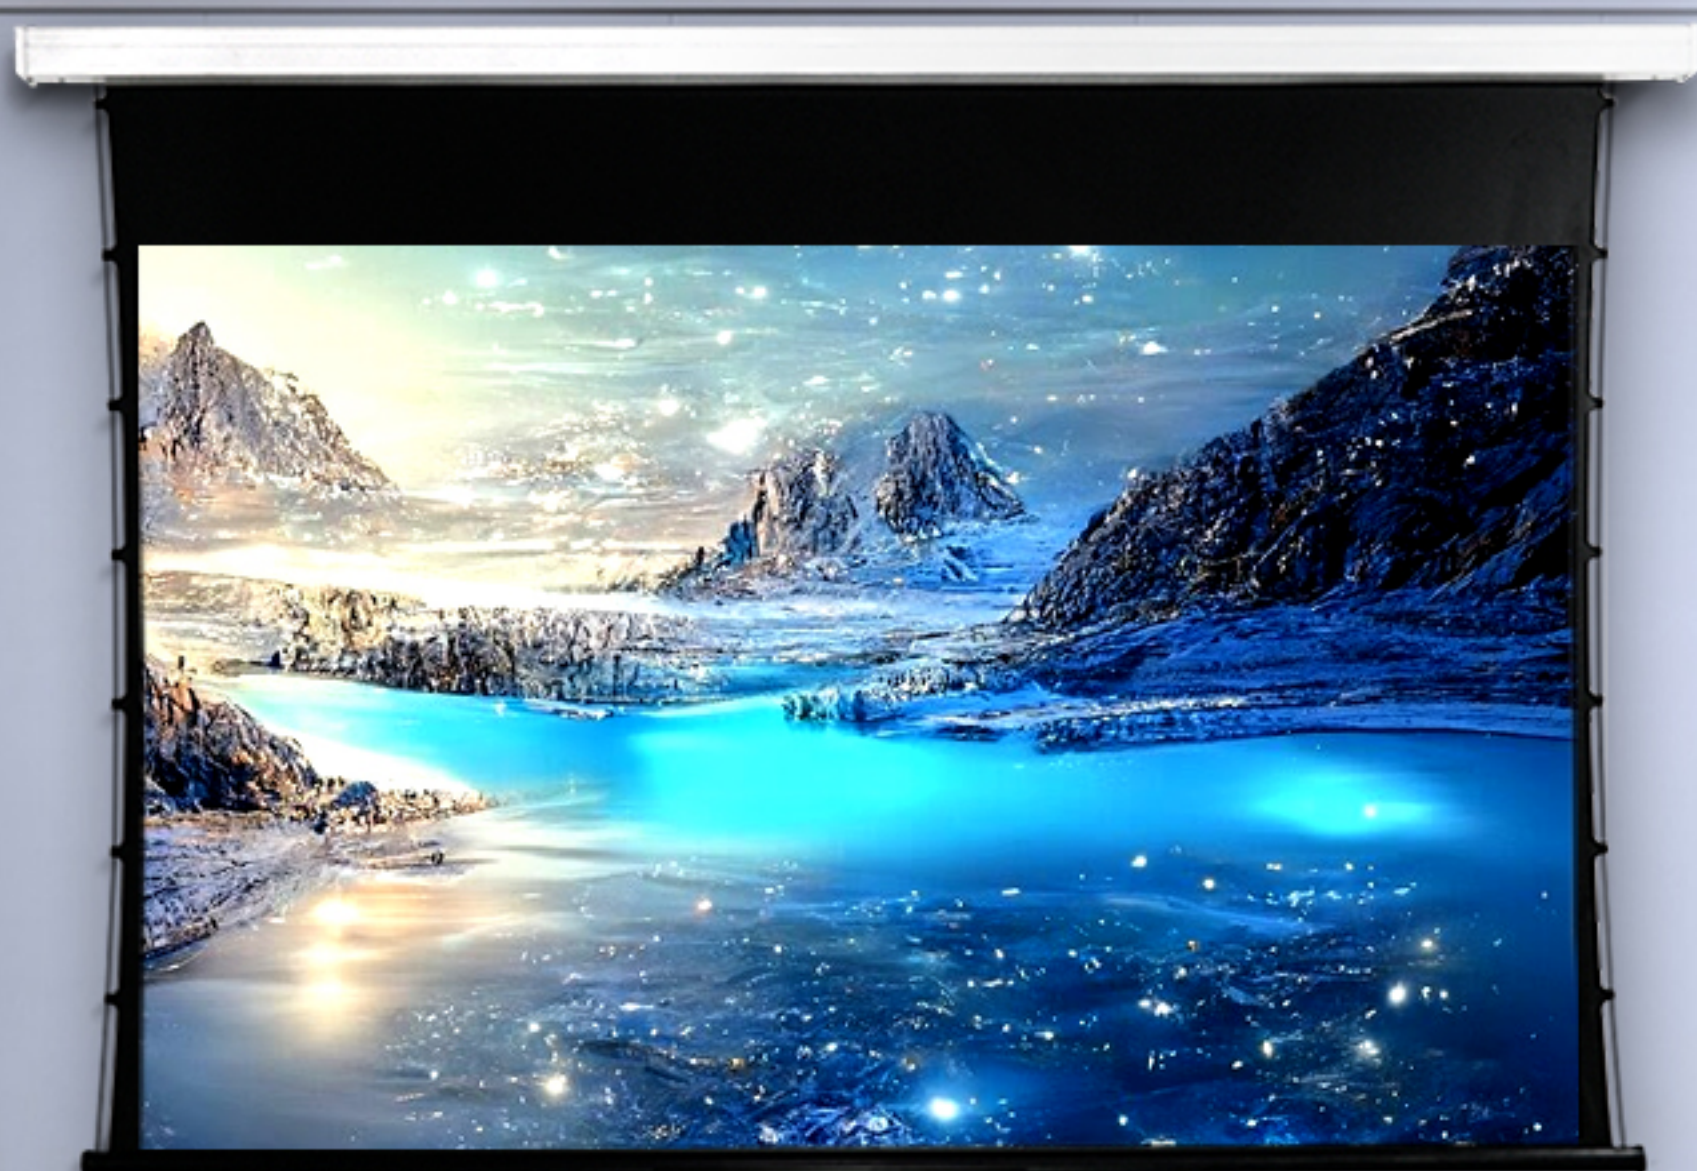

Electric Drawing Screen with Iron Shell

铁外壳拉线电动幕

► 产品概述

四方体外壳设计，节省空间的同时支持顶部、壁部多种安装方式，并且支持开槽影藏式安装设计。在电动幕的两边各加上一条张力线来把幕的水平拉平，而上下则是以很重的幕下缘来增加力量。它的好处当然就是平整，又可以收起来，而且整支幕的结构很强非常有质感。也可用于大型工程幕和商务使用。