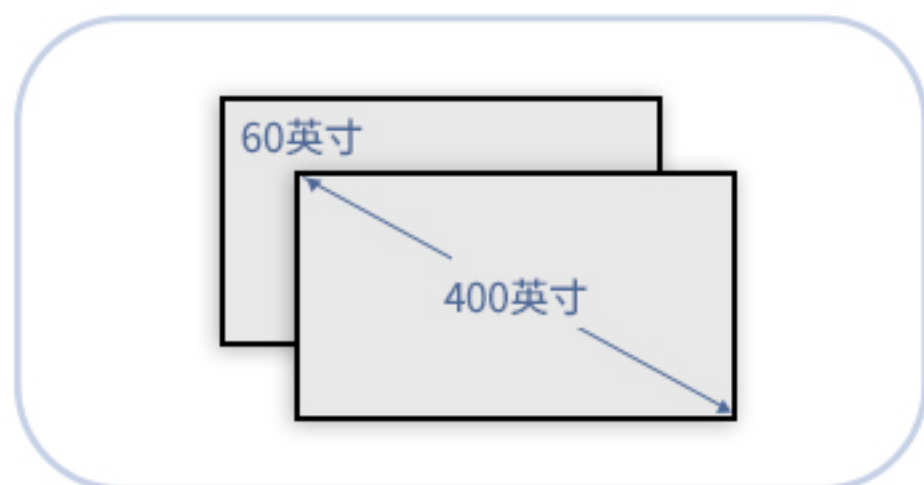

► 尺寸范围于比例

对角线60~400英寸，可定制。