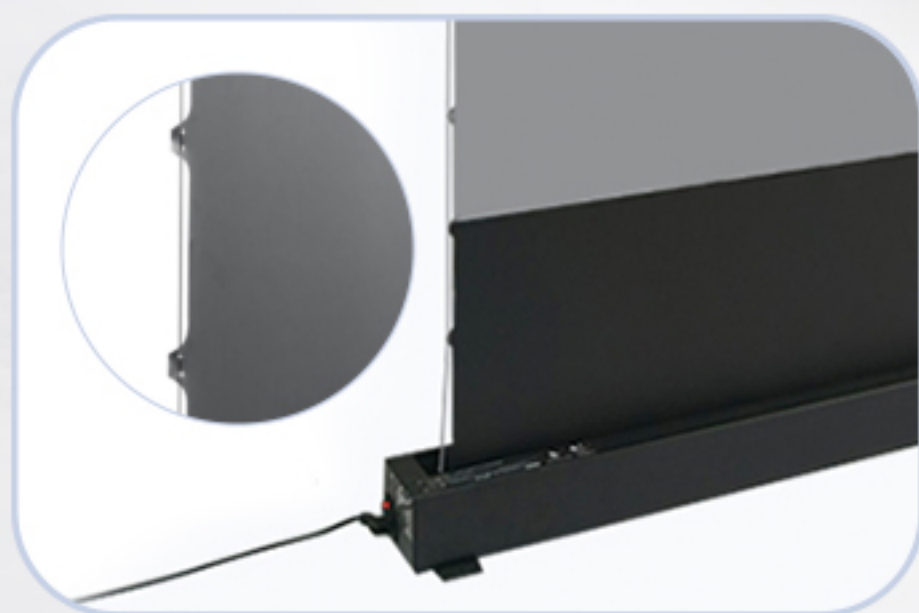

Electric ground curtain

电动地升幕布

► 产品概述

采用坚固的铝合金外罩，防损设计，配以简洁明了的线条，简约轻奢。电动升降机构使用高品质的材料和零部件，具有更加稳定和耐用的特性，可以保证长时间的使用寿命。可在任意高度停留，方便收纳移动，不占空间，随意收合，轻松融入家居生活。