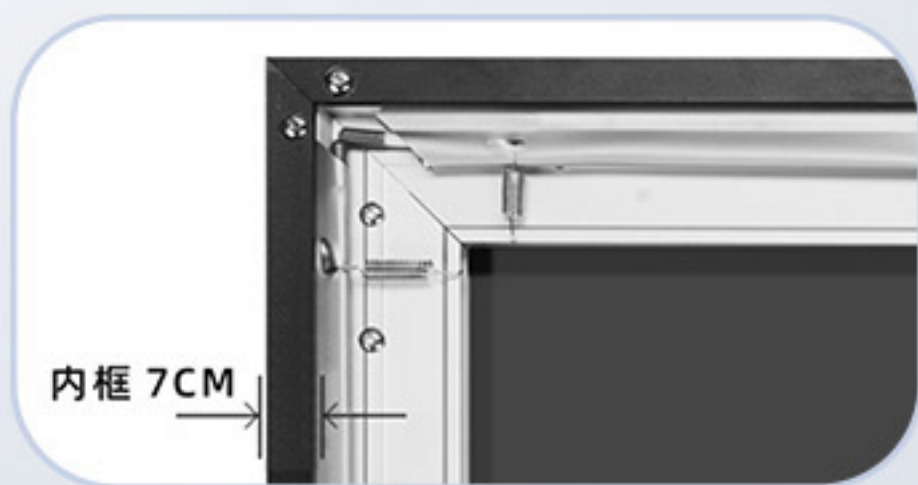

Super narrow edge frame

超窄边画框幕

► 产品概述

10MM极窄哑光黑色边框，超薄平板设计摆脱平板电视的局限，将超大屏影像融入家具试听生活。幕面上下左右采用独有综合平面定位处理，确保幕面纯平效果。其透声幕面采用最先进的超微打孔技术，保证了画面与声音的清晰逼真。