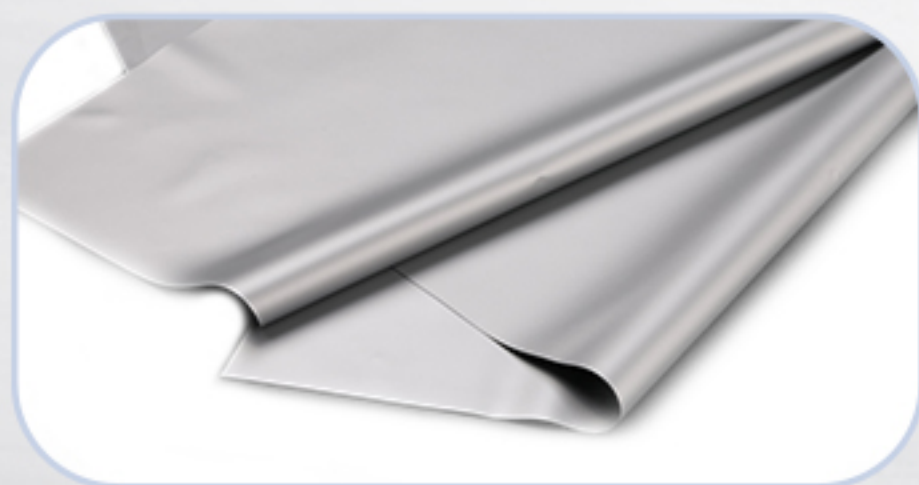

► 可搭配多种幕料

可搭配高增益微穿孔透声幕，微穿孔透声幕，微穿孔黑晶抗光幕，顶级4K软白幕，高清软白幕，高清软灰幕，高清金属软幕，灰晶抗光幕，黑晶抗光幕，超短黑栅抗光幕等。